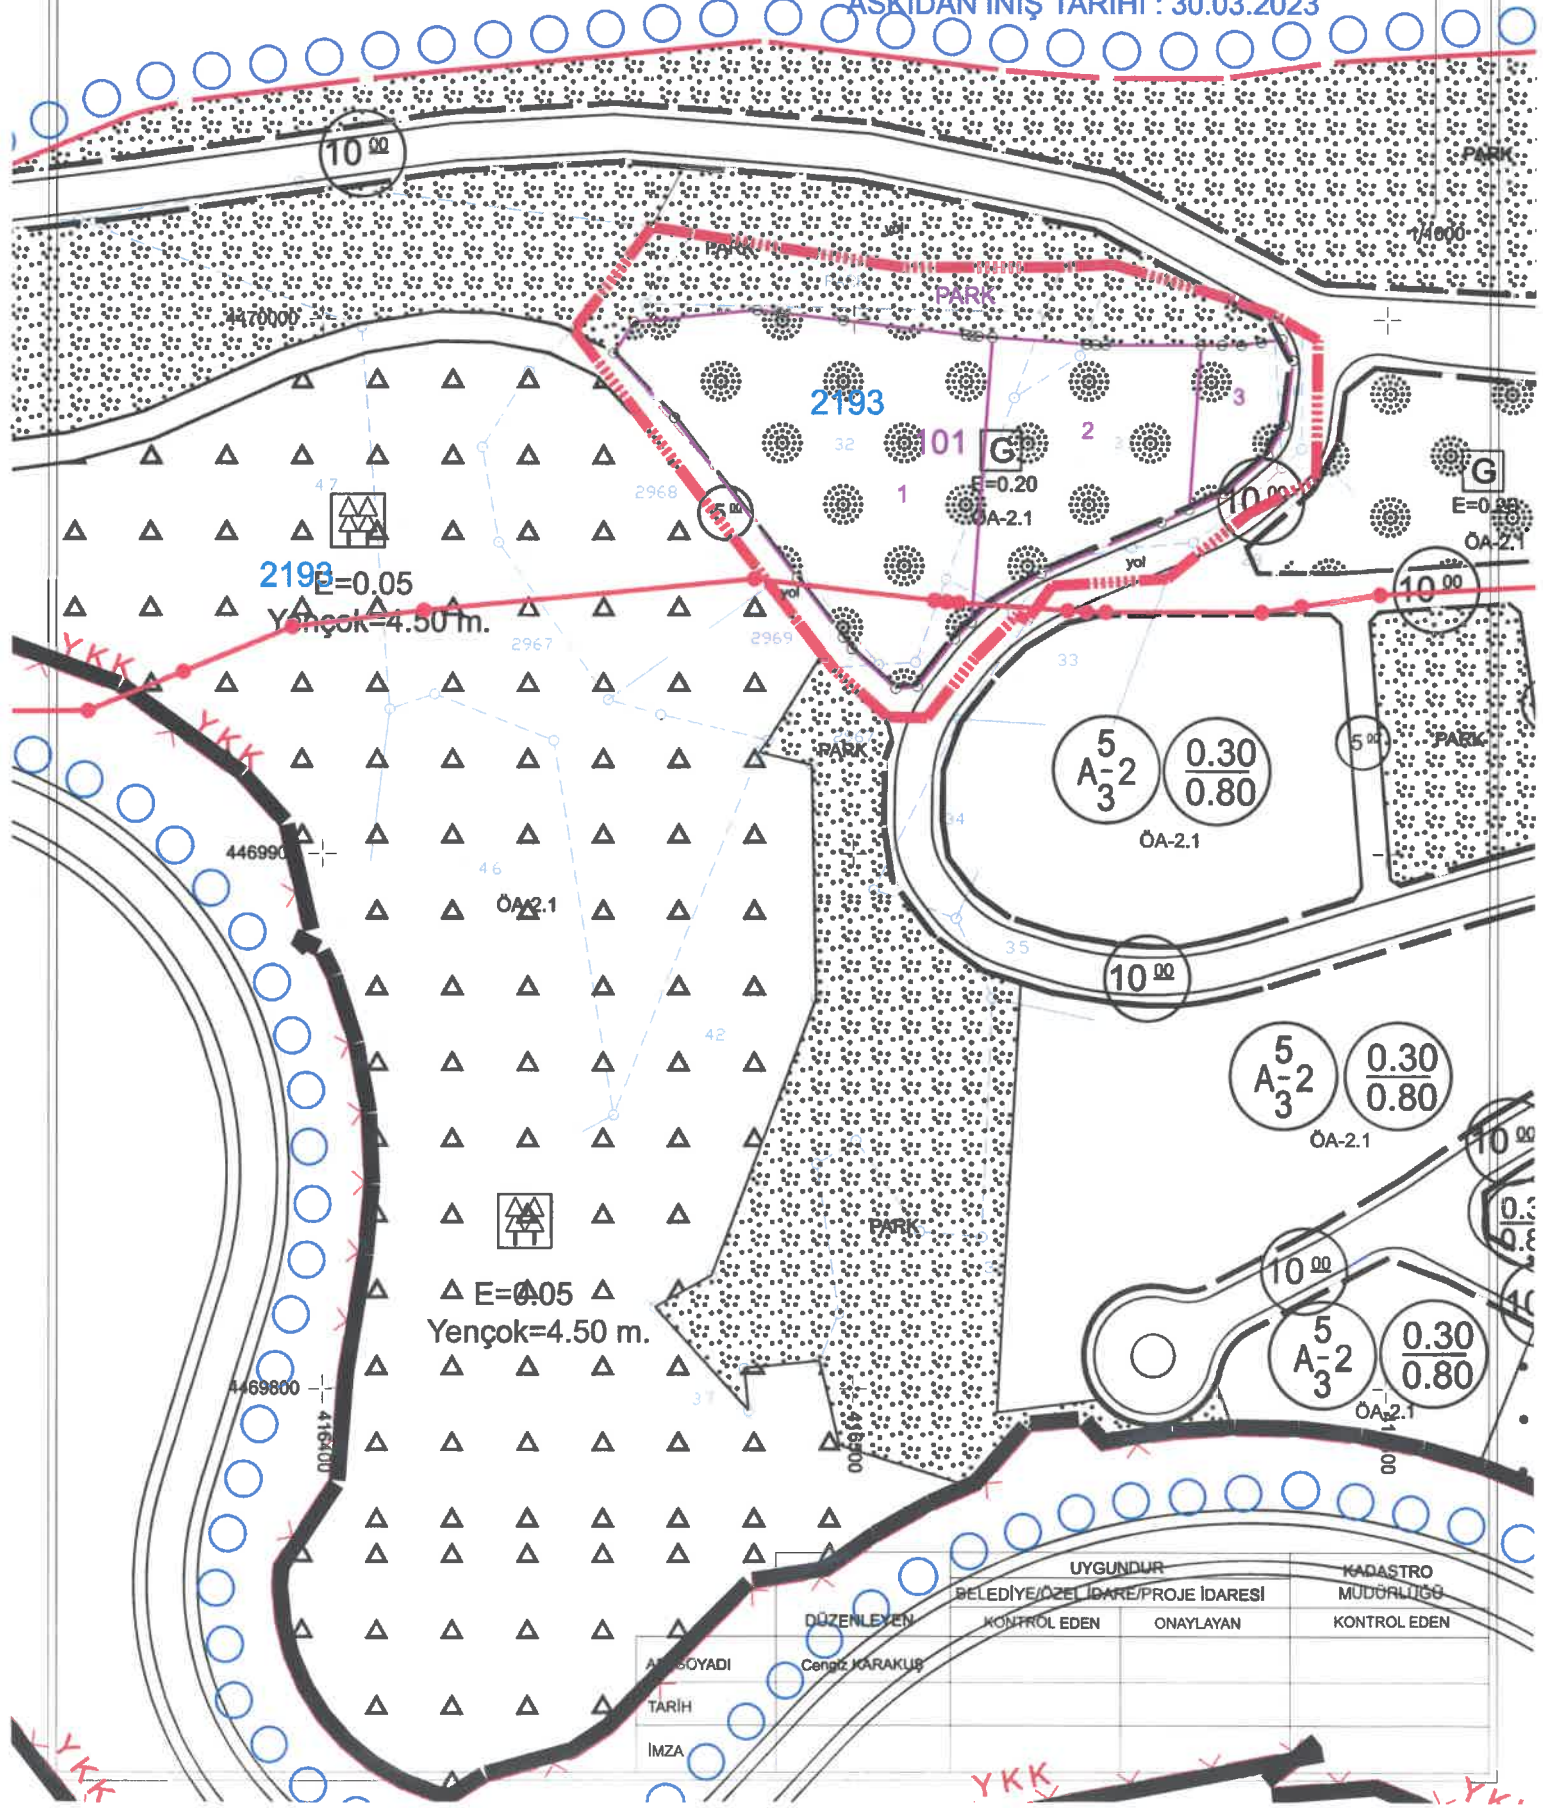

KURŞUNLU MAHALLESİ DÜZENLEME SINIR VE ASKI İLAN KROKİSİ

4470100

+

+

KURŞUNLU MAH. 2193 ADA 30-31-32 PARSELLERDE 18. MADDE UYGULAMASI

ASKIYA ÇIKIŞ TARİHİ : 28.02.2023
ASKIDAN İNİŞ TARİHİ : 30.03.2023

K

1/1000

	DÜZENLEYEN	UYGUNDUR BELEDİYE/ÖZEL İDARE/PROJE İDARESİ		KADASTRO MÜDÜRLÜĞÜ KONTROL EDEN
		KONTROL EDEN	ONAYLAYAN	
ADI SOYADI	Cengiz KARAKUŞ			
TARİH				
İMZA				

KURŞUNLU MAHALLESİ DÜZENLEME SINIR VE ASKI İLAN KROKİSİ

4470100

KURŞUNLU MAH. 2193 ADA 30-31-32 PARSELLERDE 18. MADDE UYGULAMASI

ASKIYA ÇIKIŞ TARİHİ : 28.02.2023

ASKIDAN İNİŞ TARİHİ : 30.03.2023

K

DÜZENLEYEN
ATIL SOYADI
TARİH
İMZA

Cengiz KARAKUŞ

UYGUNDUR		KADASTRO	
BELEDİYE/ÖZEL İDARE/PROJE İDARESİ		MÜDÜRLÜĞÜ	
KONTROL EDEN	ONAYLAYAN	KONTROL EDEN	