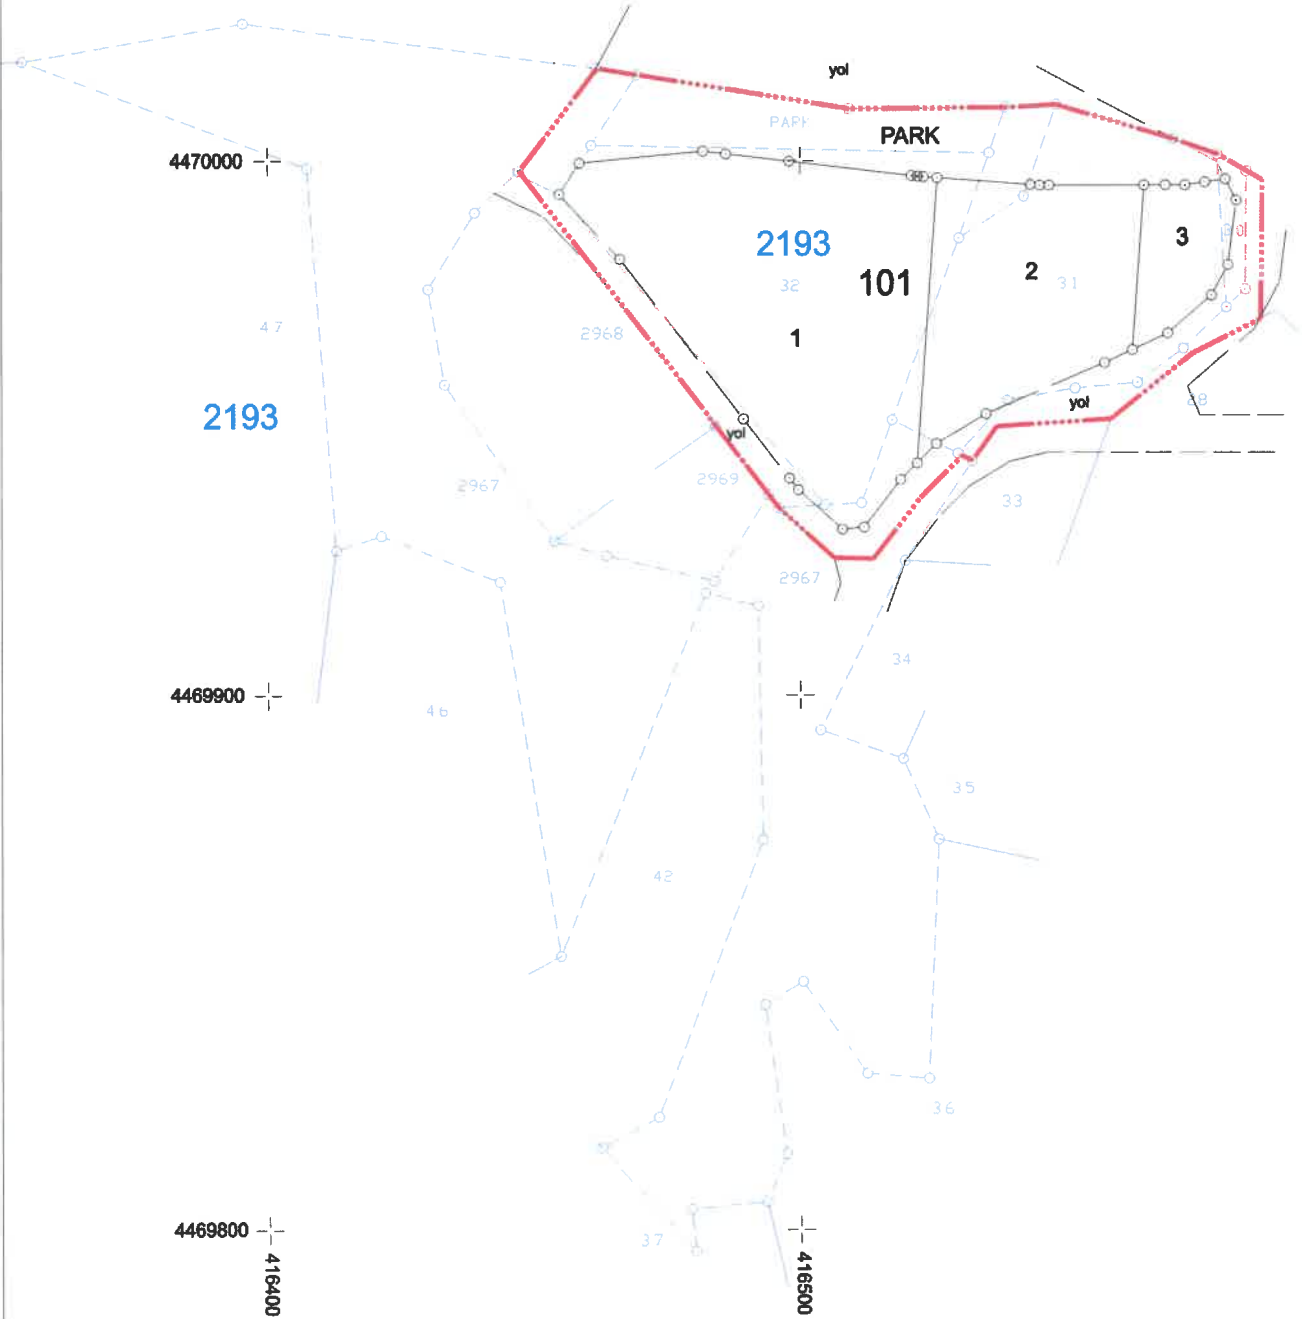

KURŞUNLU MAHALLESİ DÜZENLEME SINIR VE ASKI İLAN KROKİSİ

4470100

+

+

KURŞUNLU MAH. 2193 ADA 30-31-32 PARSELLERDE 18. MADDE UYGULAMASI

ASKIYA ÇIKIŞ TARİHİ : 28.02.2023
ASKIDAN İNİŞ TARİHİ : 30.03.2023

K

1/1000

	DÜZENLEYEN	UYGUNDUR BELEDİYE/ÖZEL İDARE/PROJE İDARESİ		KADASTRO MÜDÜRLÜĞÜ KONTROL EDEN
		KONTROL EDEN	ONAYLAYAN	
ADI SOYADI	Cengiz KARAKUŞ			
TARİH				
İMZA				

KURŞUNLU MAHALLESİ DÜZENLEME SINIR VE ASKI İLAN KROKİSİ

4470100

KURŞUNLU MAH. 2193 ADA 30-31-32 PARSELLERDE 18. MADDE UYGULAMASI

ASKIYA ÇIKIŞ TARİHİ : 28.02.2023

ASKIDAN İNİŞ TARİHİ : 30.03.2023

K

DÜZENLEYEN
ATIL SOYADI
TARİH
İMZA

Cengiz KARAKUŞ

UYGUNDUR		KADASTRO	
BELEDİYE/ÖZEL İDARE/PROJE İDARESİ		MÜDÜRLÜĞÜ	
KONTROL EDEN	ONAYLAYAN	KONTROL EDEN	